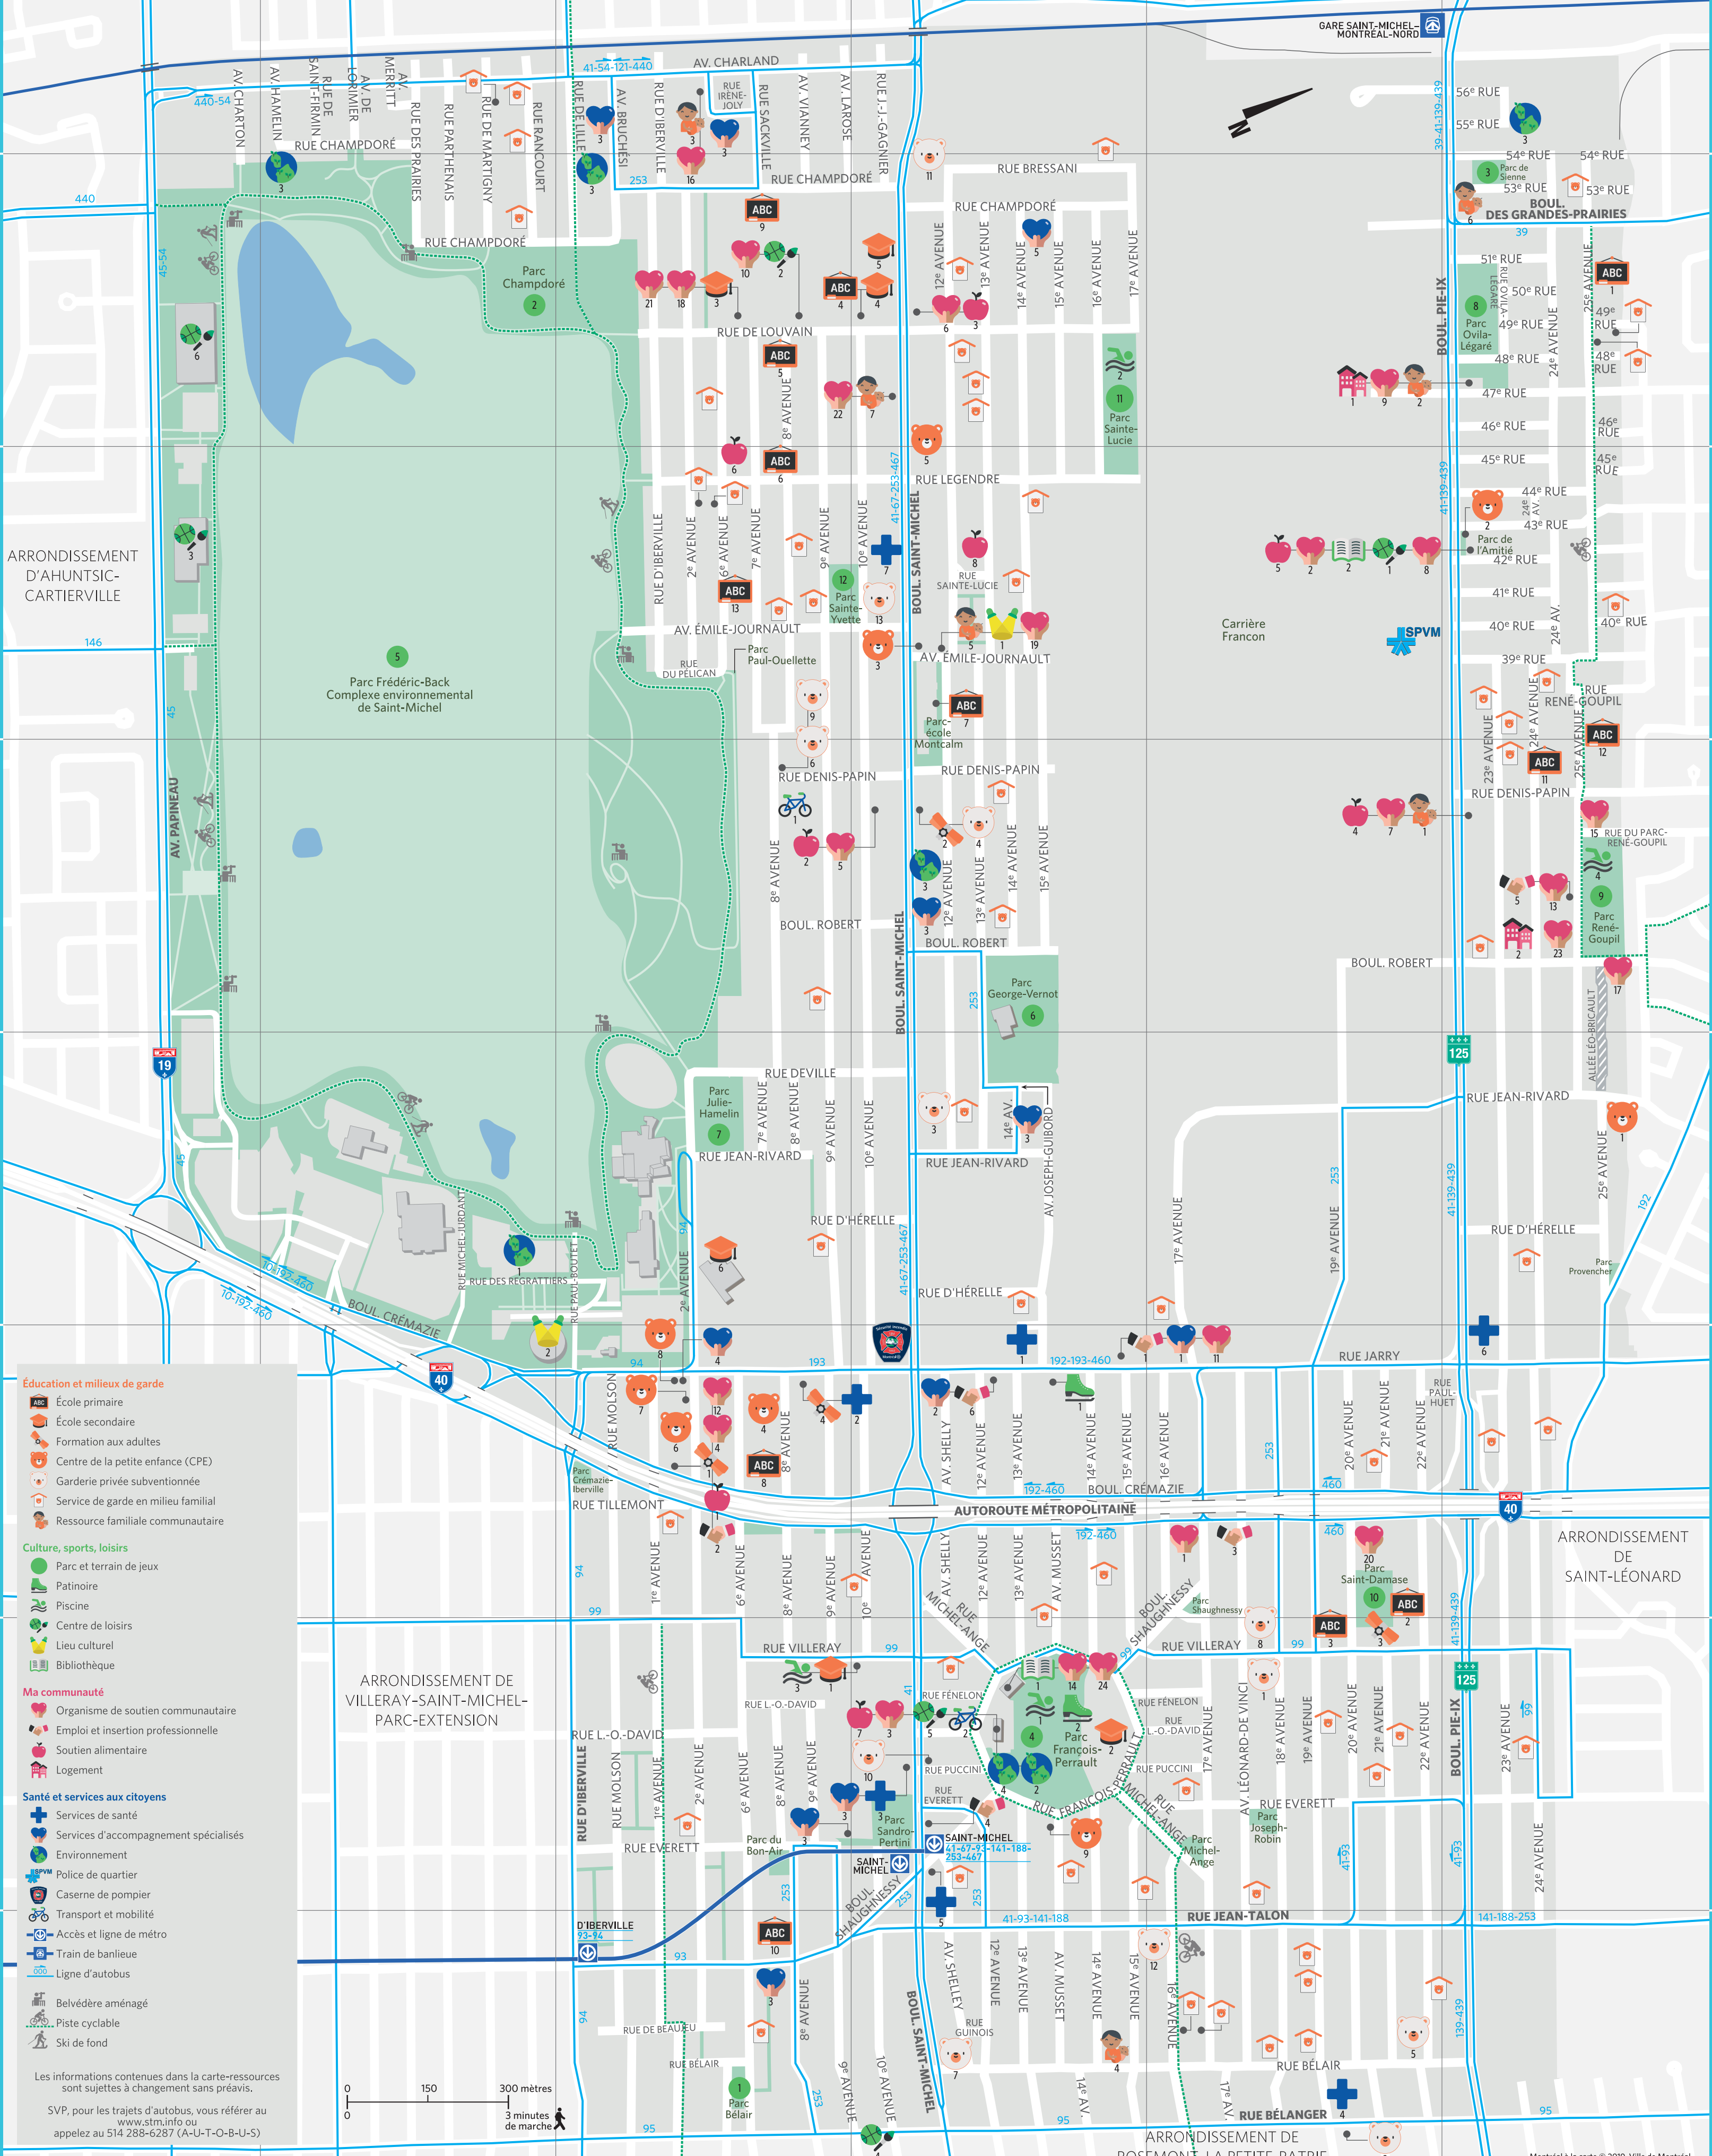

Carte-ressources du quartier Saint-Michel

ARRONDISSEMENT DE MONTRÉAL-NORD

Éducation et milieux de garde

- École primaire
- École secondaire
- Formation aux adultes
- Centre de la petite enfance (CPE)
- Garderie privée subventionnée
- Service de garde en milieu familial
- Ressource familiale communautaire

Culture, sports, loisirs

- Parc et terrain de jeux
- Patinoire
- Piscine
- Centre de loisirs
- Lieu culturel
- Bibliothèque

Ma communauté

- Organisme de soutien communautaire
- Emploi et insertion professionnelle
- Soutien alimentaire
- Logement

Santé et services aux citoyens

- Services de santé
- Services d'accompagnement spécialisés
- Environnement
- Police de quartier
- Caserne de pompier
- Transport et mobilité
- Accès et ligne de métro
- Train de banlieue
- Ligne d'autobus
- Belvédère aménagé
- Piste cyclable
- Ski de fond

Les informations contenues dans la carte-ressources sont sujettes à changement sans préavis.

SVP, pour les trajets d'autobus, vous référer au www.stm.info ou appelez au 514 288-6287 (A-U-T-O-B-U-S)